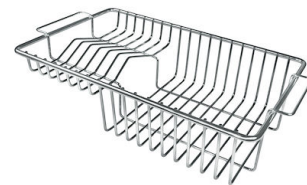

Fori Mixer Nessun foro di serie

Foro incasso 725x400 mm

Gocciolatoio No

Larghezza 78 cm

Misura vasca 340x400mm

Numero vasche 2 vasche

Piletta Piletta 3,5"

ACCESSORI OPZIONALI

Cestello inox
8611 000

Cestello portapiatti inox
8100 303
* solo in abbinamento con l'accessorio
8644 101

Cestello portapiatti inox
8100 201

Tagliere in cristallo
8631 300

Tagliere in HPDE
8657 001

Tagliere Twin in HDPE
8644 101