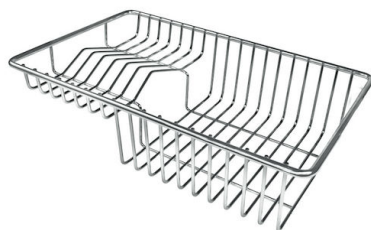

Fori Mixer Nessun foro di serie

Foro incasso 725x400 mm

Gocciolatoio No

Larghezza 78 cm

Misura vasca 340x400mm

Numero vasche 2 vasche

Piletta Piletta 3,5"

ACCESSORI OPZIONALI

Cestello inox
8611 000

Cestello portapiatti inox
8100 303
* solo in abbinamento con l'accessorio
8644 101

Cestello portapiatti inox
8100 201

Tagliere in cristallo
8631 300

Tagliere in HPDE
8657 001

Tagliere Twin in HDPE
8644 101